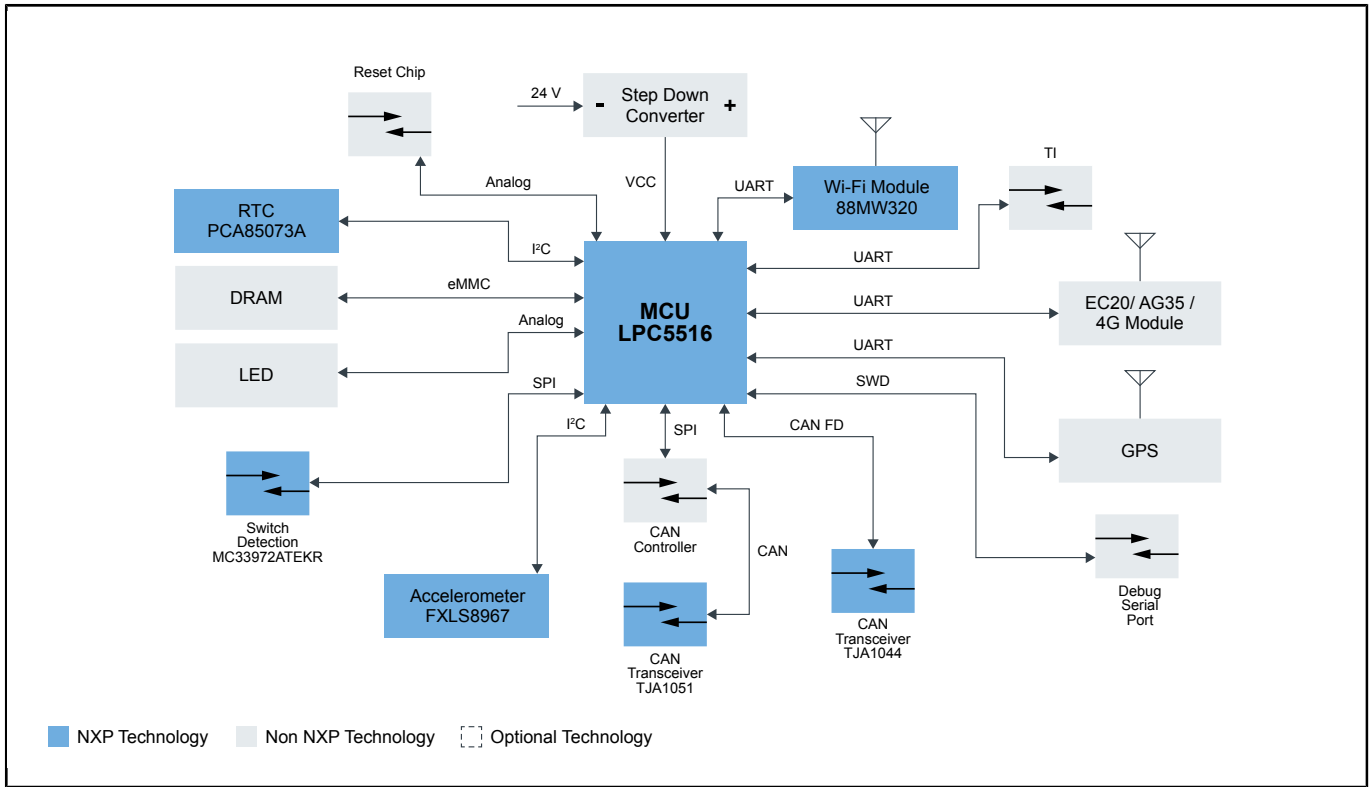

# 远程信息处理盒（T-Box）

## T-BOX

Last Updated: Aug 10, 2023

T-Box作为无线网关为车辆提供远程通信接口。它可以提供：

- 交通数据采集
- 行驶轨迹记录
- 车载信息娱乐，如导航、新闻、天气和其他信息推送
- 车辆故障监测
- 车辆远程控制
- 驾驶行为分析
- 4G无线热点共享和其他服务。

## T-Box LPC5516 Block Diagram