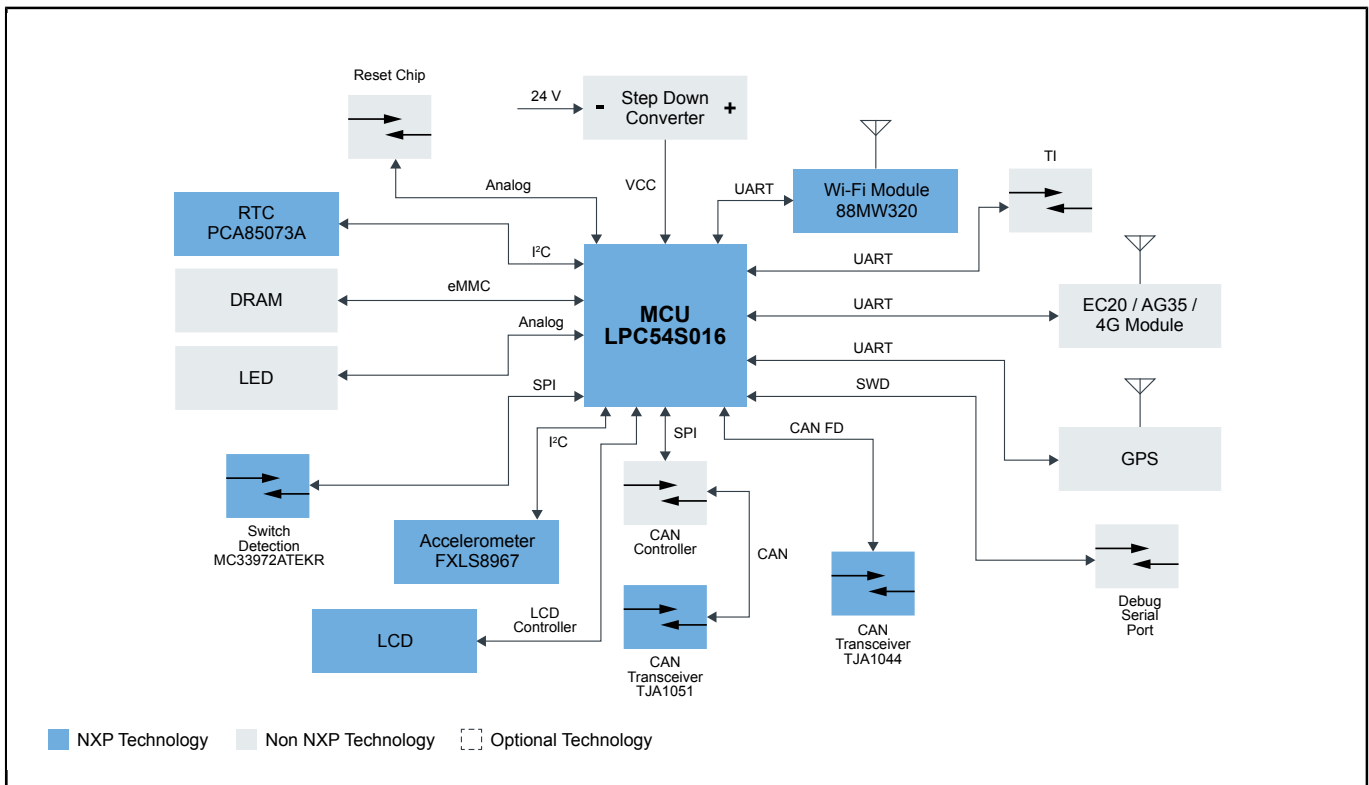

T-Box LPC54S016 Block Diagram