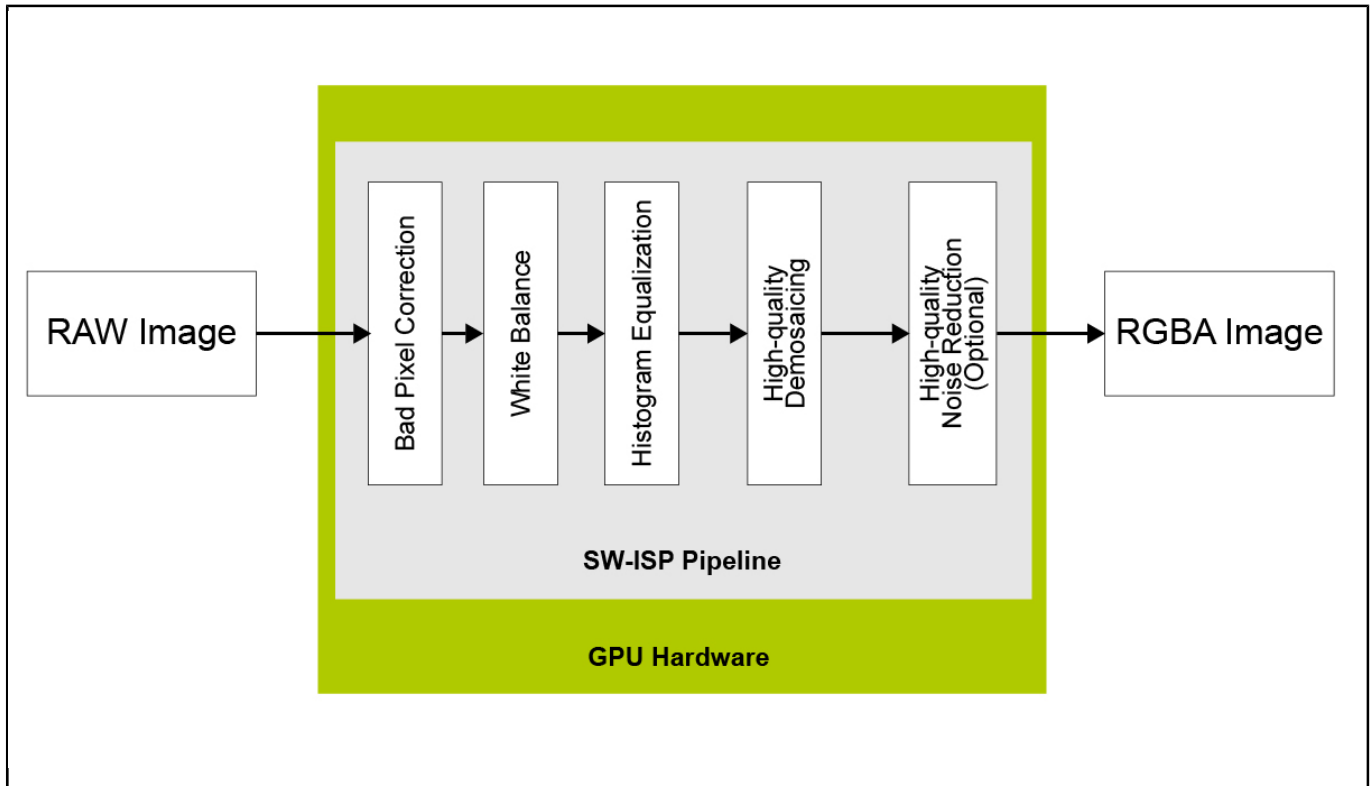

软件图像信号 Block Diagram

View additional information for [i.MX8软件图像信号处理](#).

Note: The information on this document is subject to change without notice.

www.nxp.com

NXP and the NXP logo are trademarks of NXP B.V. All other product or service names are the property of their respective owners. The related technology may be protected by any or all of patents, copyrights, designs and trade secrets. All rights reserved. © 2024 NXP B.V.