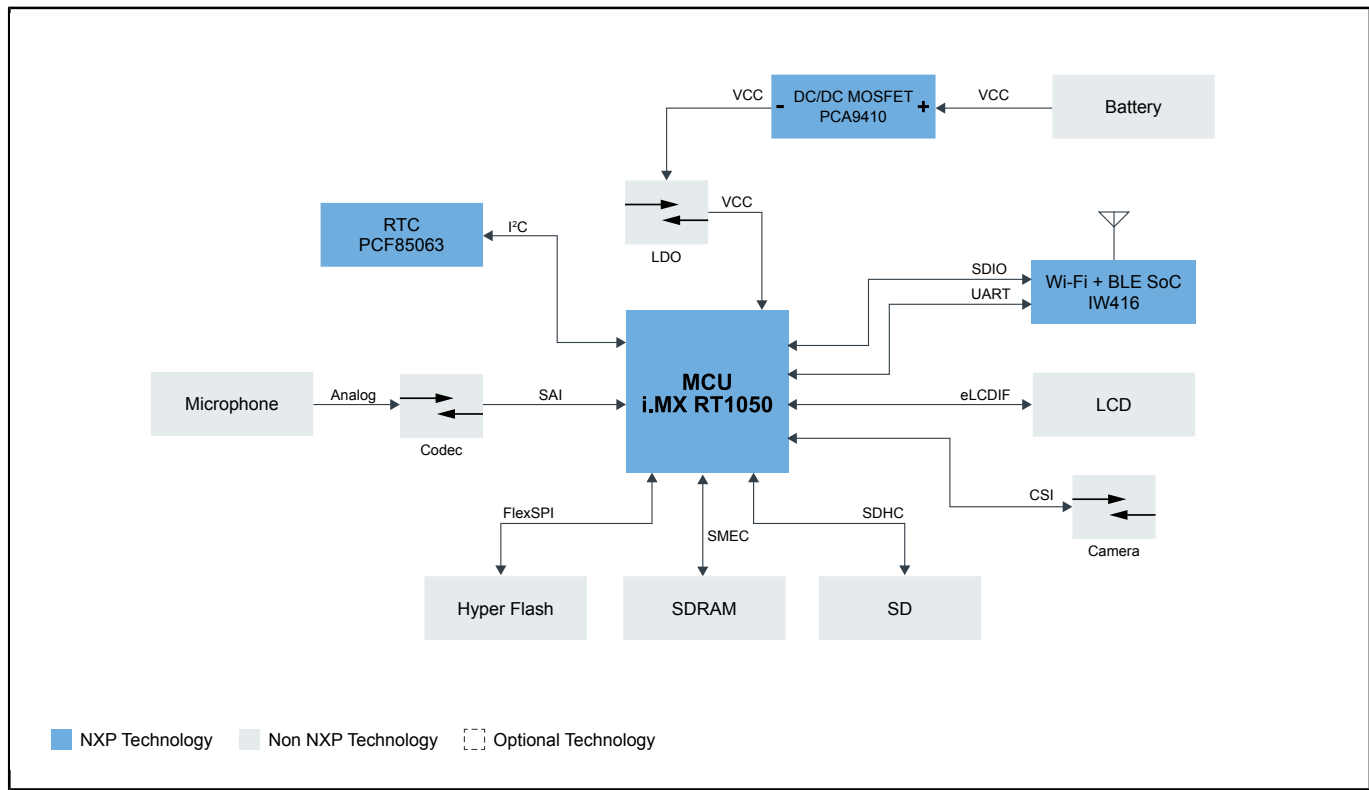

智能猫眼

SMART-PEEPHOLE

Last Updated: Jun 22, 2023

恩智浦智能技术能够在智能家居、智能楼宇和智慧城市等领域加速产品开发，集成的楼宇系统使用户能够提高能源效率、降低维护成本，并通过智能手机和先进的HMI方便地控制环境。它们的互联功能拥有大数据平台，可做出更智能、环保的决策，同时确保最大的舒适度和性能。

智能猫眼 Block Diagram

View additional information for [智能猫眼](#).