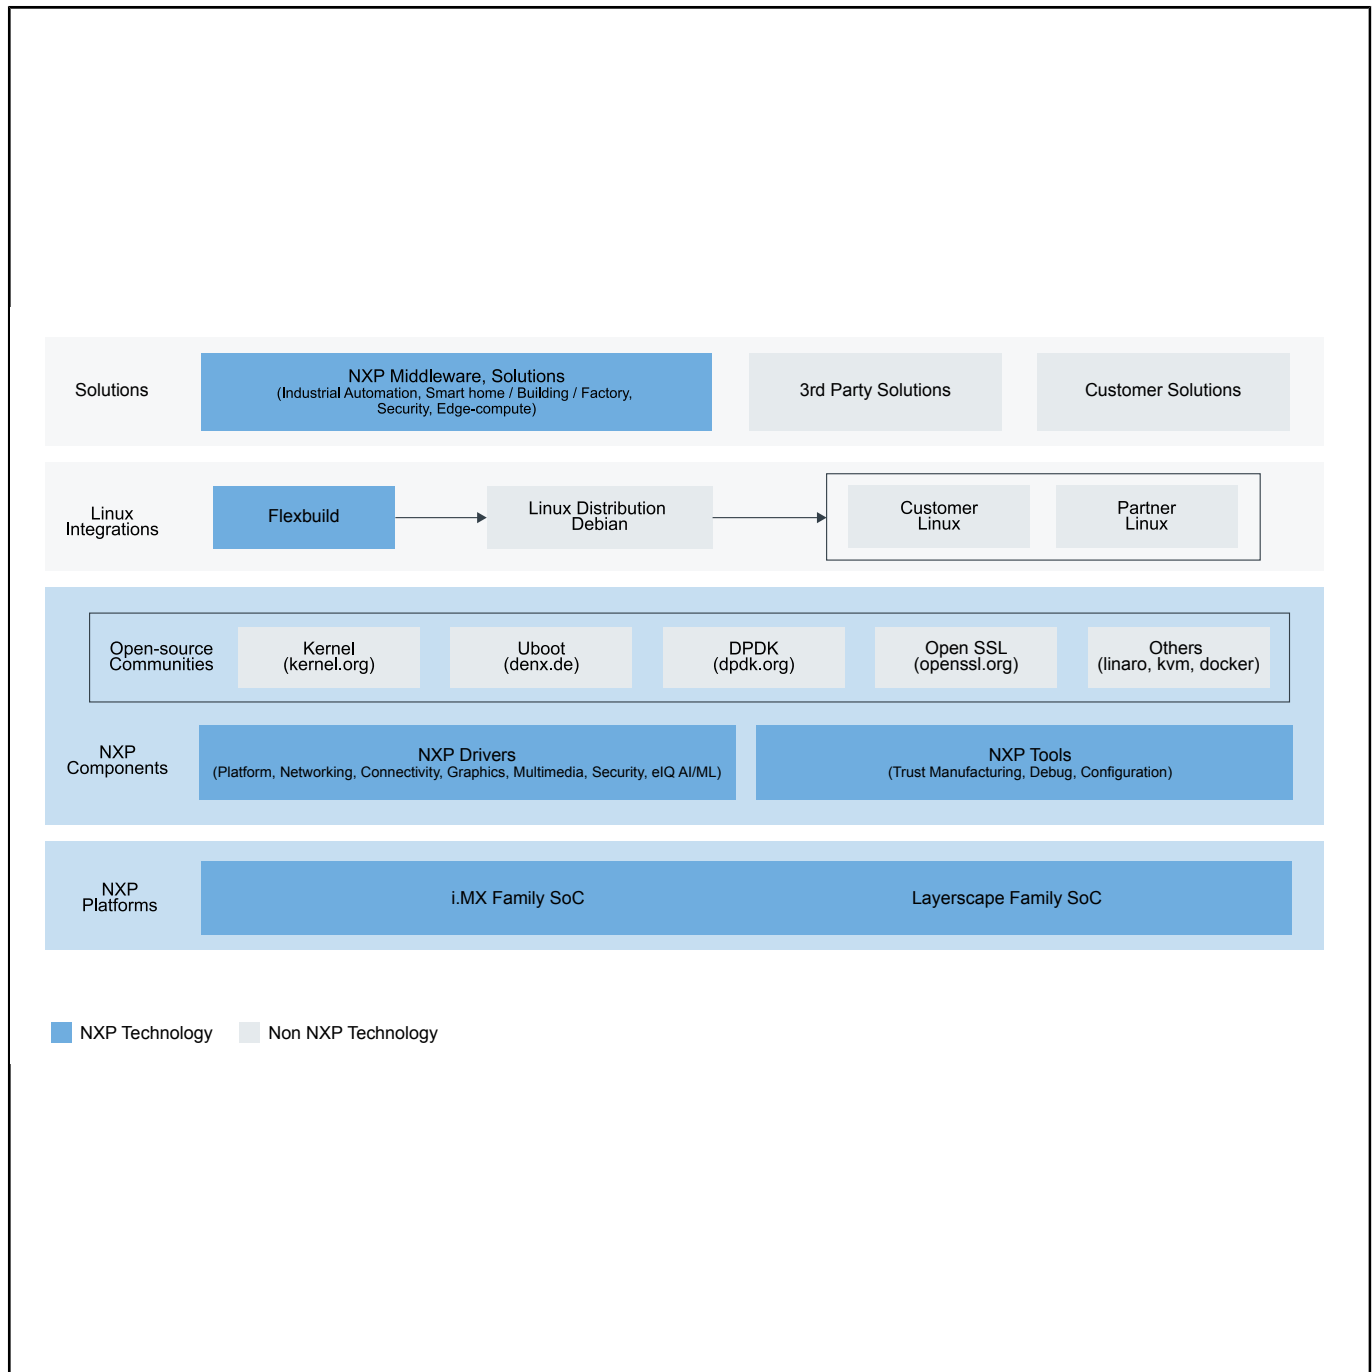

# 面向i.MX和Layerscape的恩智浦Debian Linux SDK发行版

## NXPDEBIAN

Last Updated: Jan 20, 2025

恩智浦面向i.MX和Layerscape的Debian Linux SDK发行版组合了恩智浦的内核和引导加载程序与Debian发行版用户空间镜像。它提供了必需的驱动程序、工具和库，让用户能够使用Debian发行版用户空间镜像启用基于Arm的i.MX和Layerscape处理器的功能。此外，它还支持在部分i.MX和Layerscape处理器上使用广泛可用的deb软件包进行快速评估。

# 恩智浦Debian Linux SDK Block Diagram

View additional information for [面向i.MX和Layerscape的恩智浦Debian Linux SDK发行版](#).

**Note:** The information on this document is subject to change without notice.

**[www.nxp.com](http://www.nxp.com)**