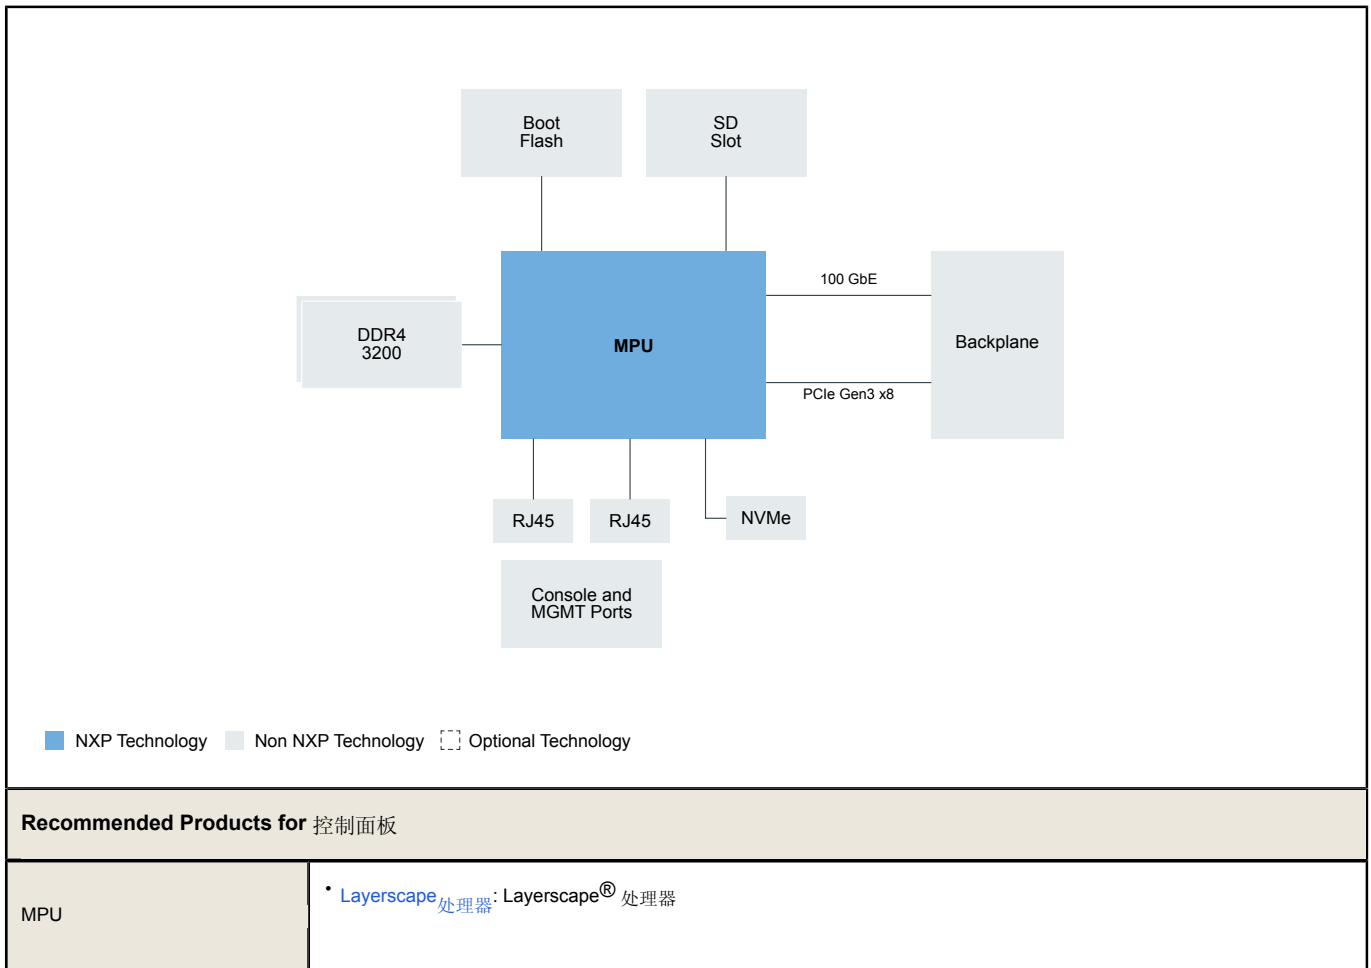

# 网络控制平面

Last Updated: Dec 14, 2024

所有类型的网络系统——数据中心和企业园区的以太网交换机，企业和服务提供商的路由器，运营商的以太网交换机路由器 (CESR)、OLT和其他宽带接入系统、光传输设备——都需要处理器来进行控制和管理，并可选地提供专用的网络服务。为了满足这些需求，Layerscape处理器具有高速PCIe和以太网，可与数据平面IC进行通信，并在严格的功率预算内集成高性能、高效率的CPU来托管网络操作系统。加速器有助于启用VPN、网络监控和其他控制平面和数据平面功能。

## 控制面板 Block Diagram

View our complete solution for [网络控制平面](#).

**Note:** The information on this document is subject to change without notice.

---

**[www.nxp.com](http://www.nxp.com)**

NXP and the NXP logo are trademarks of NXP B.V. All other product or service names are the property of their respective owners. The related technology may be protected by any or all of patents, copyrights, designs and trade secrets. All rights reserved. © 2025 NXP B.V.